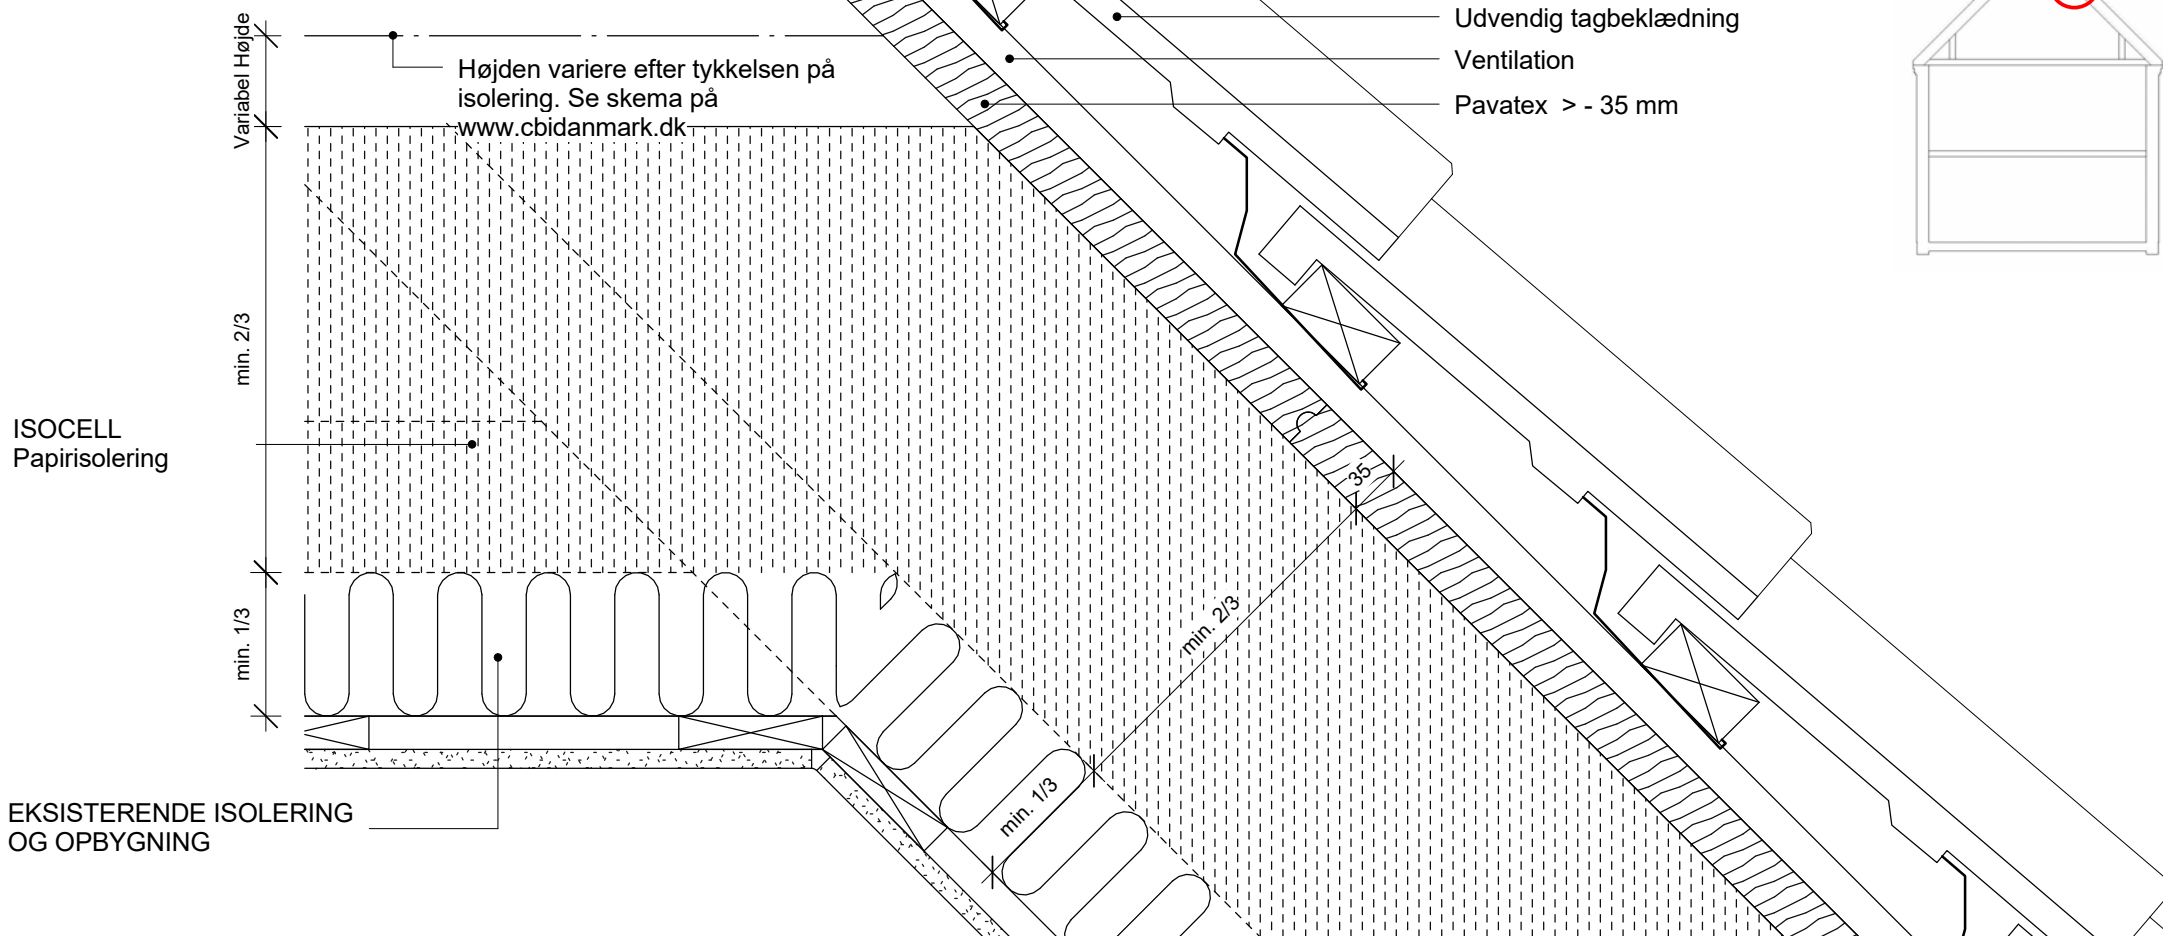

Husk Ventilation af loftrum

Pavatex Isolair

Tykkelser 20,35,52 & 60mm
Sd: 0.1, 0.18, 0.26 & 0.3

Målelinje (Alle mål er i mm) Note:

ISOCELL + Pavatex produkter forhandles hos
CBI DANMARK

DETALJE TEGNING: Renovering af tag ved hanebånd med Pavatex		CBI Danmark Park Allé 64 7480 Vildbjerg T: +45 9712 6500 M: mail@cbidanmark.dk Cvr: 30 71 28 46 www.cbidanmark.dk
UDFØRT AF: Michael L. Jensen		
GODKENDT AF: Josef Putzhammer tekniker hos ISOCELL GmbH		
DATO: 17-08-2015	MÅL: 1 : 5	TEGNINGS NR: 1.4